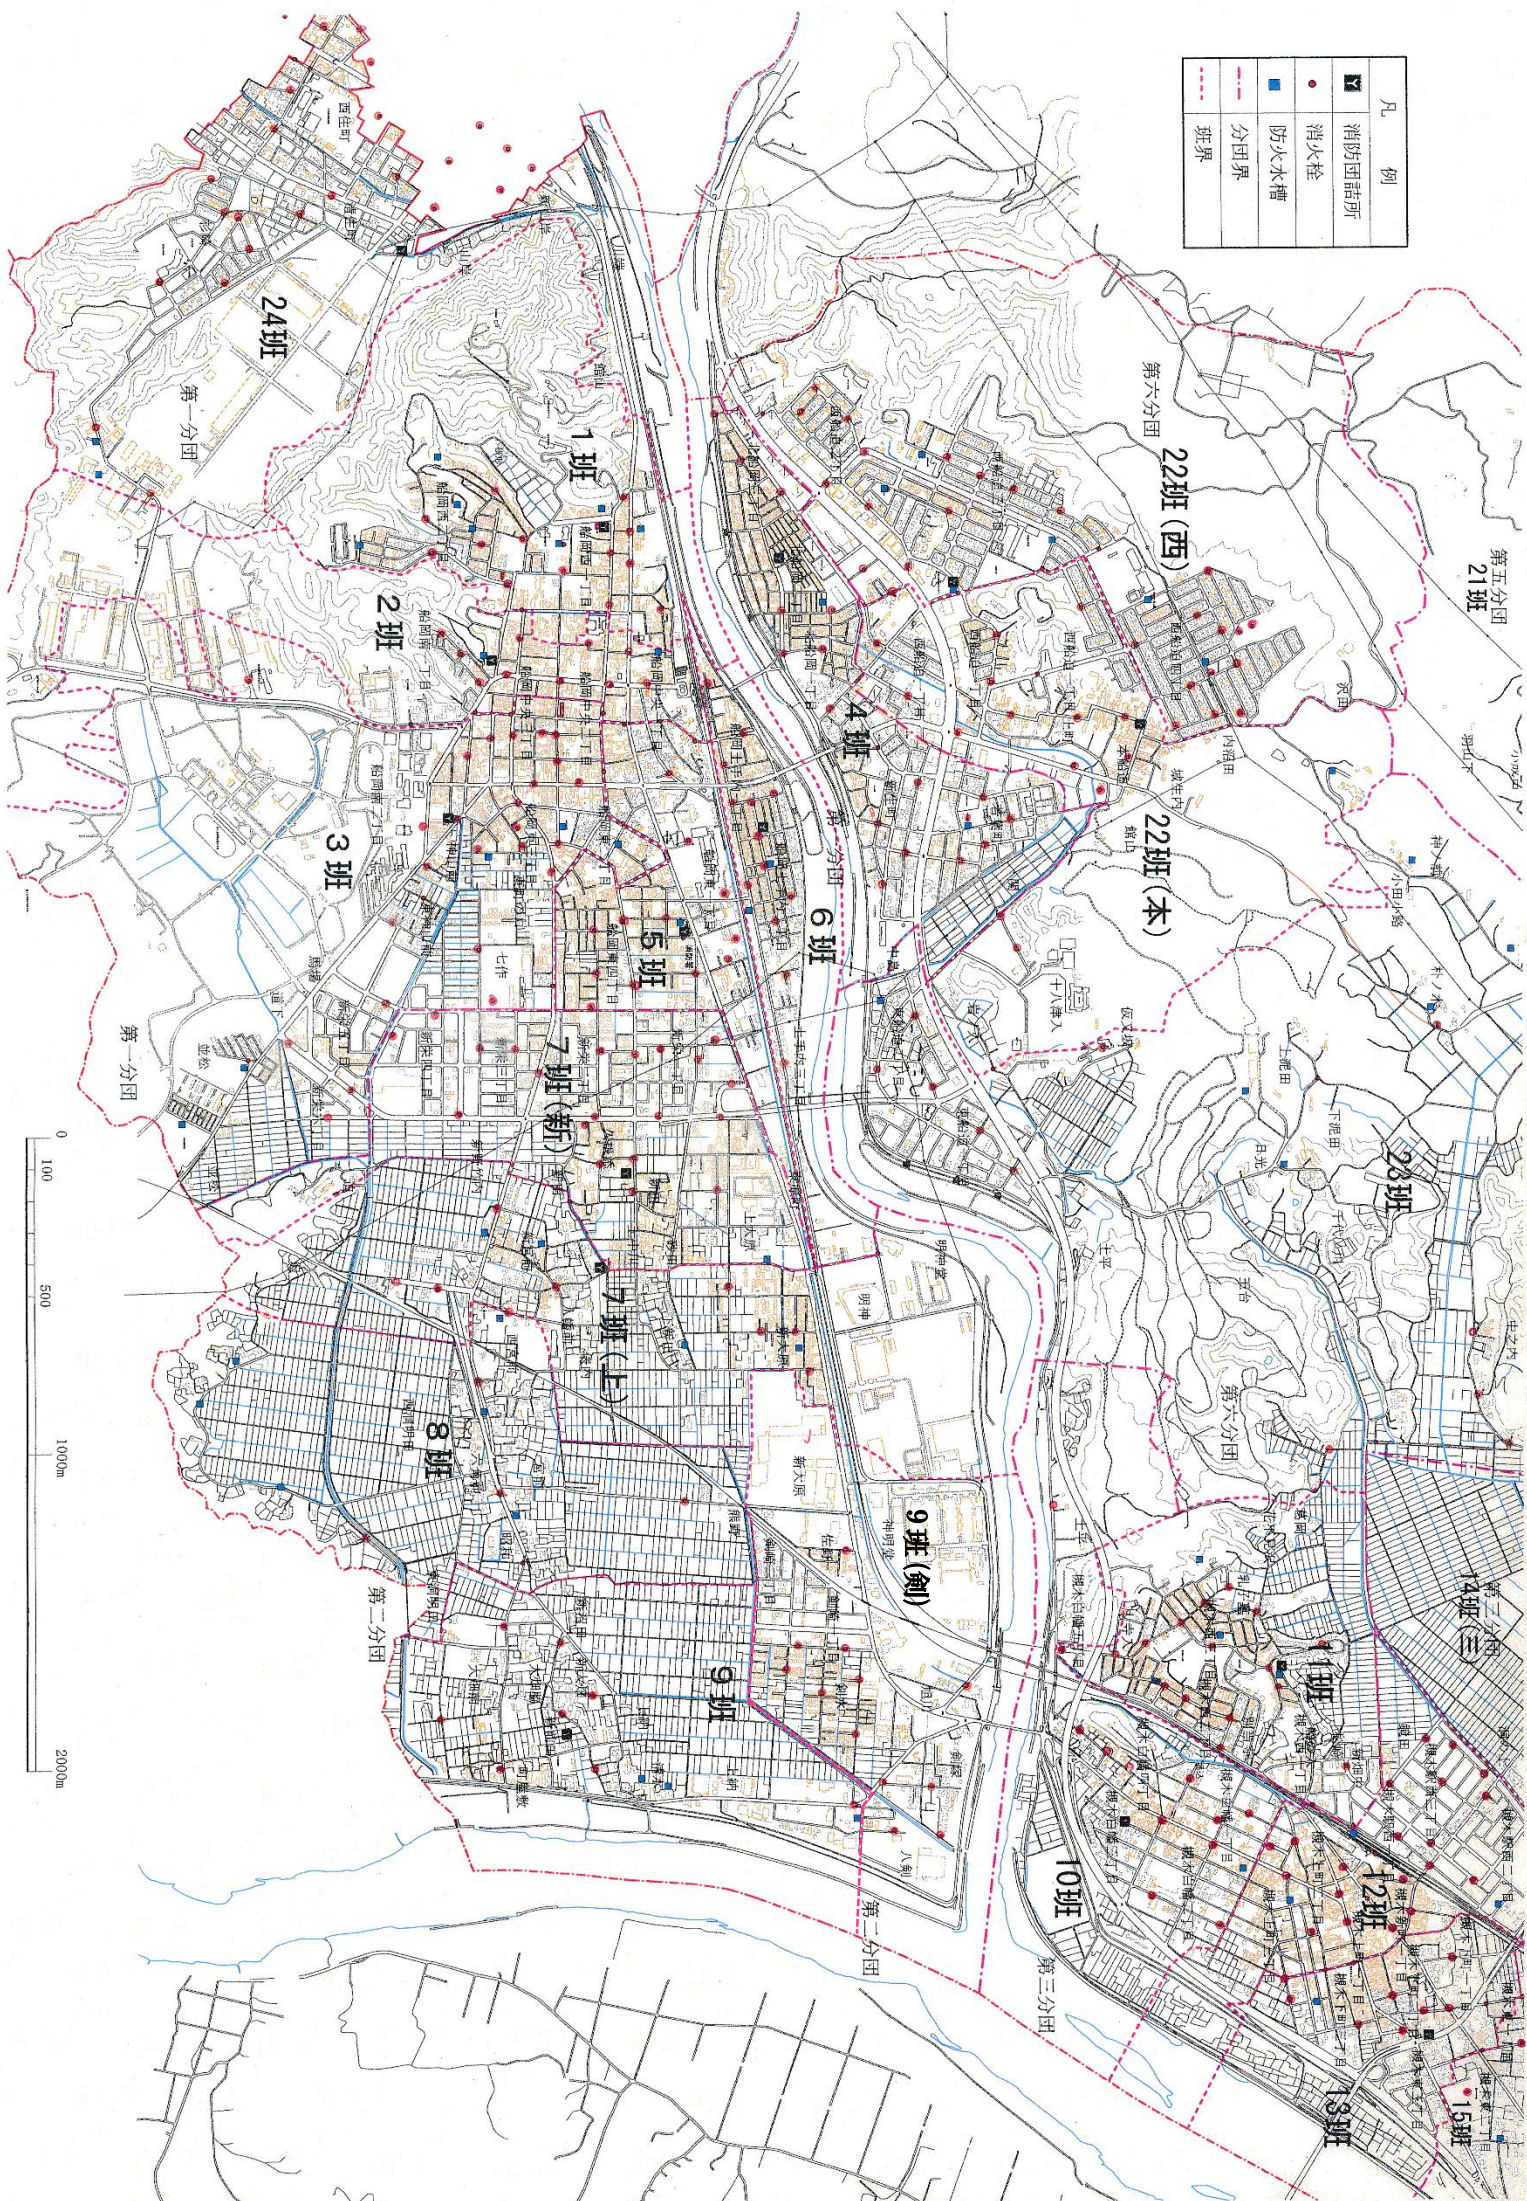

凡 例	
	消防団詰所
	消火栓
	防火水槽
	分団界
	班界

凡 例	
	消防団詰所
	消火栓
	防火水槽
	分団界
	班界