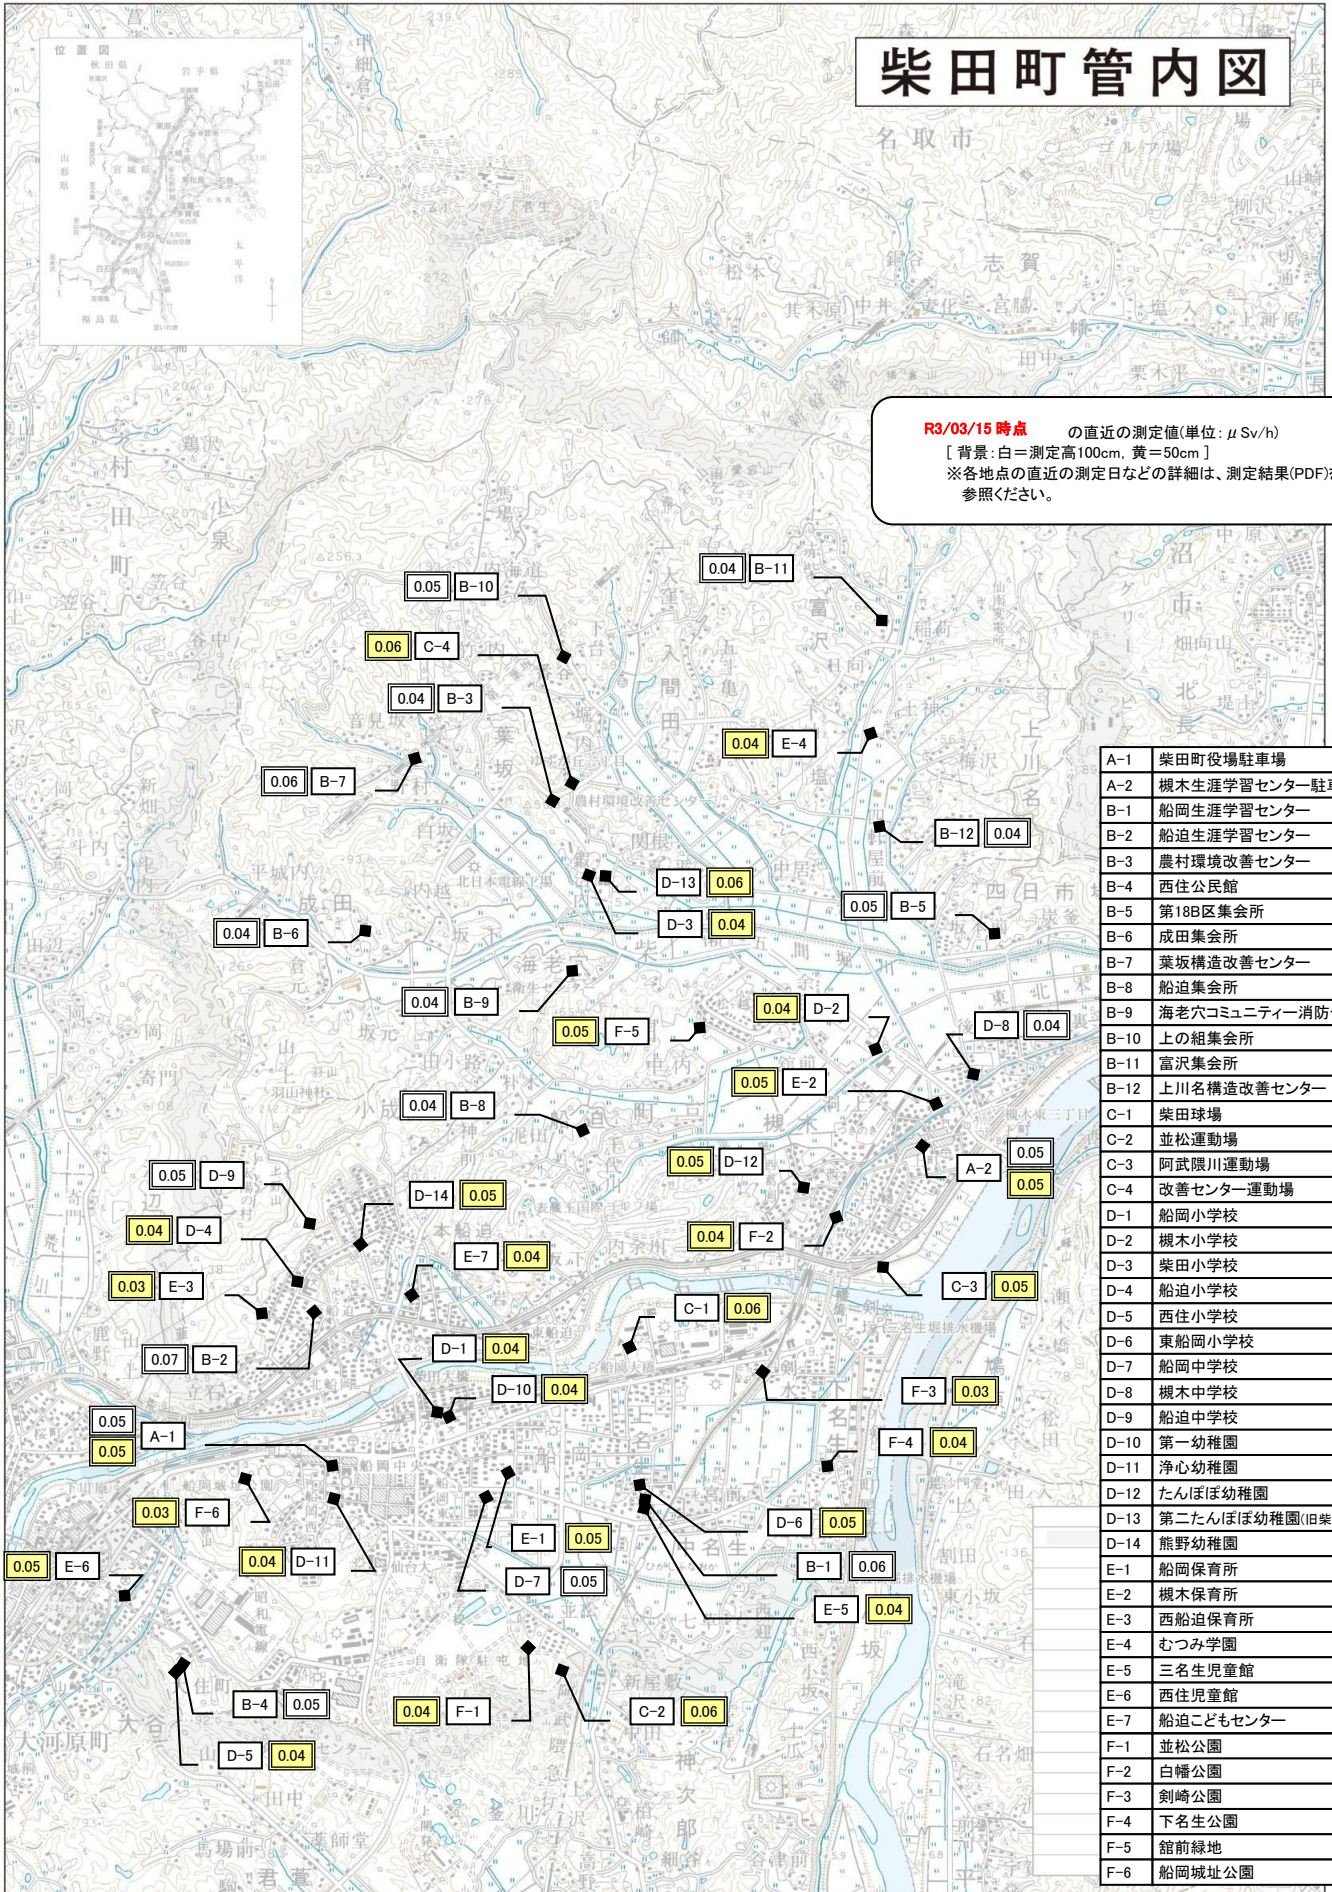

# 柴田町管内図

**R3/03/15 時点** の直近の測定値(単位:  $\mu\text{Sv/h}$ )  
 [背景: 白=測定高100cm, 黄=50cm]  
 ※各地点の直近の測定日などの詳細は、測定結果(PDF)を参照ください。

A-1	柴田町役場駐車場
A-2	槻木生涯学習センター駐車場
B-1	船岡生涯学習センター
B-2	船迫生涯学習センター
B-3	農村環境改善センター
B-4	西住公民館
B-5	第18B区集会所
B-6	成田集会所
B-7	葉坂構造改善センター
B-8	船迫集会所
B-9	海老穴コミュニティ消防センター
B-10	上の組集会所
B-11	富沢集会所
B-12	上川名構造改善センター
C-1	柴田球場
C-2	並松運動場
C-3	阿武隈川運動場
C-4	改善センター運動場
D-1	船岡小学校
D-2	槻木小学校
D-3	柴田小学校
D-4	船迫小学校
D-5	西住小学校
D-6	東船岡小学校
D-7	船岡中学校
D-8	槻木中学校
D-9	船迫中学校
D-10	第一幼稚園
D-11	浄心幼稚園
D-12	たんぼ幼稚園
D-13	第二たんぼ幼稚園(旧柴田児童館)
D-14	熊野幼稚園
E-1	船岡保育所
E-2	槻木保育所
E-3	西船迫保育所
E-4	むつみ学園
E-5	三名児童館
E-6	西住児童館
E-7	船迫こどもセンター
F-1	並松公園
F-2	白幡公園
F-3	剣崎公園
F-4	下名生公園
F-5	館前緑地
F-6	船岡城址公園